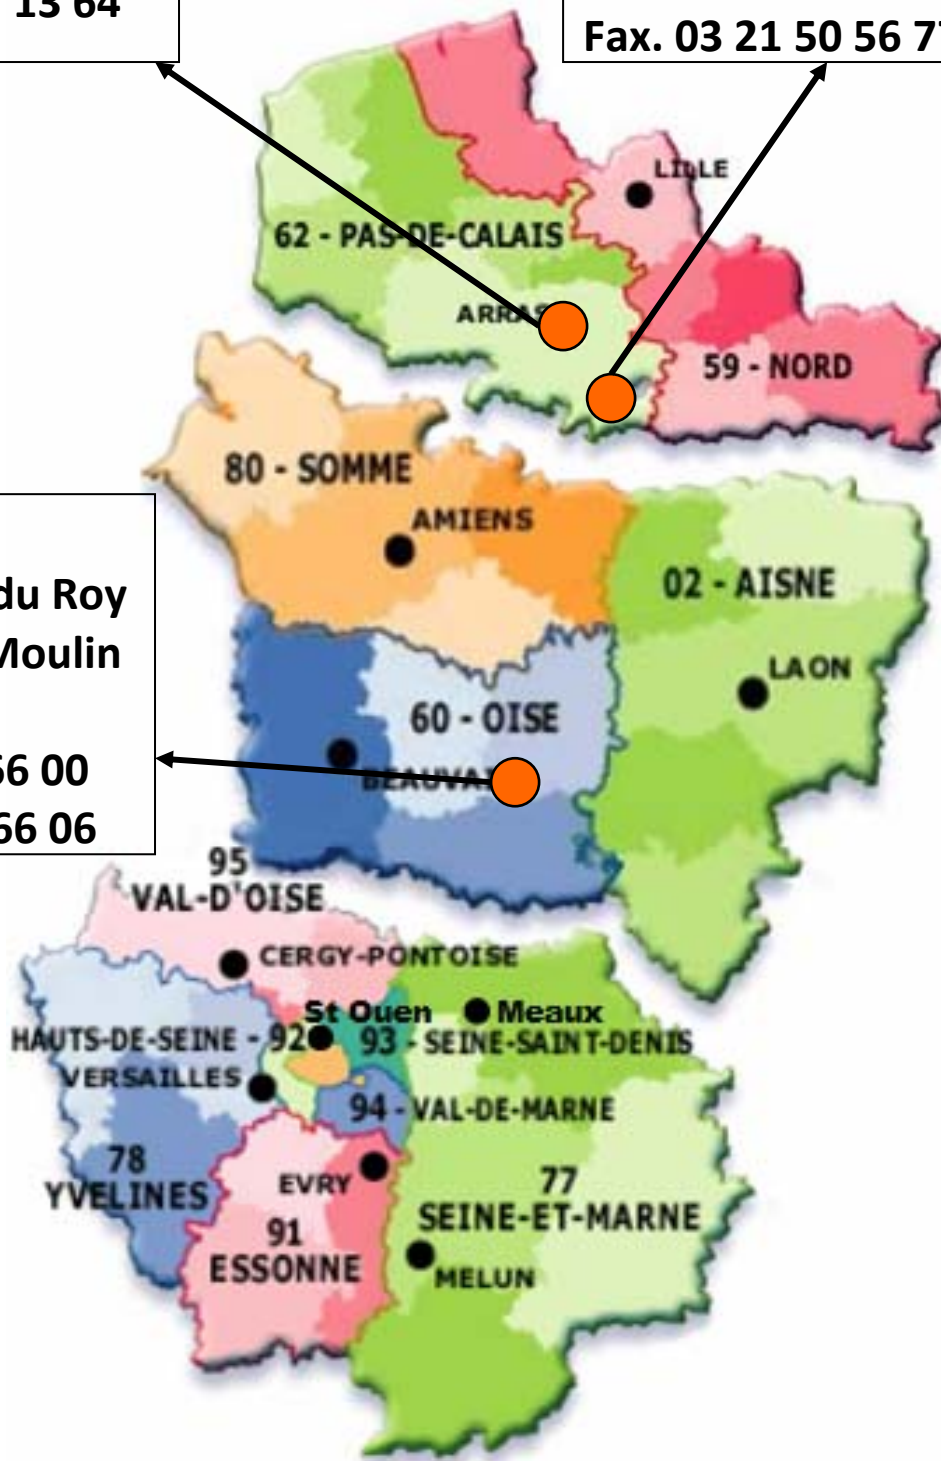

Delattre Patoux
12 rue Copernic
62000 ARRAS
Tél. 03 21 71 32 46
Fax. 03 21 07 13 64

Delattre Patoux
6 route d'Albert
62450 AVESNES LES
BAPAUME
Tél. 03 21 50 56 50
Fax. 03 21 50 56 77

Daniel
ZAC du camp du Roy
449 Av. Jean Moulin
60880 JAUX
Tél. 03 44 90 66 00
Fax. 03 44 90 66 06